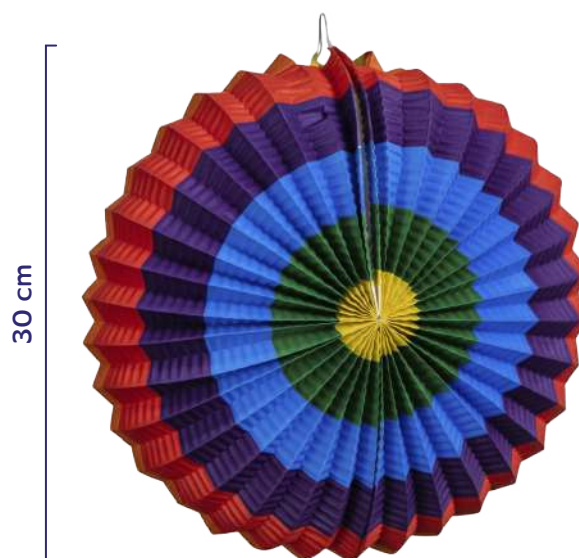

FJG40.

ESPANTALHO DECORATIVO (sortido)

Caixa Master: 192 un.

Fracionado: 12 un.

CPESP20MF.

LANTERNA OVAL

Caixa Master: 120 un.

Fracionado: 12 un.