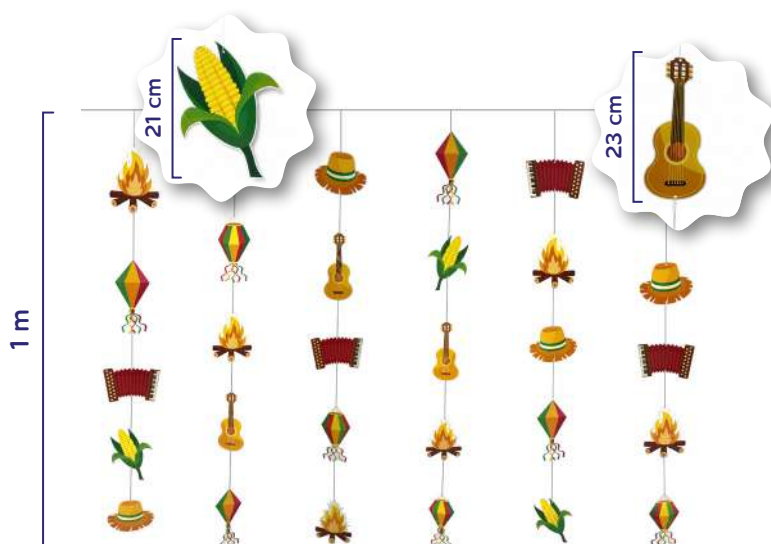

FJBP3.

DECORAÇÃO

Caixa Master: 120 un. Fracionado: 12 un.

CORTINA METALIZADA
FJP1.

FITA JUNINA DECORATIVA
FJD10.

FAIXA VERTICAL DECORATIVA
Contém 6 un.
FJGV1.

CORTINA DECORATIVA
VERTICAL JUNINA
FJGV2.

ACESSÓRIOS

Caixa Master: 240 un. Fracionado: 12 un.

**TIARA JUNINA CHAPÉU
COM FITAS COLORIDAS
FJT1.**

**TIARA JUNINA
CHAPÉU COM FLOR
FJT2.**

**TIARA JUNINA
CHAPÉU PEQUENO
FJT3.**

**TIARA JUNINA CHAPÉU
COM LAÇOS E FITAS
FJT4.**