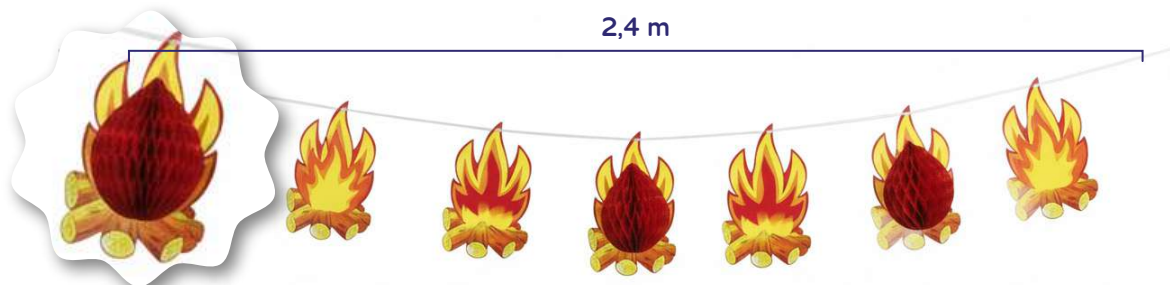

**FAIXA DECORATIVA
FOGUEIRA JUNINA**
FJG24.

**FAIXA DECORATIVA
MILHO**
FJG25.

**FAIXA DECORATIVA
BALÃO**
FJG26.

2,4 m

**FAIXA DECORATIVA
FOGUEIRA**
FJG27.

DECORAÇÃO

Caixa Master: 120 un. Fracionado: 12 un.

**ENFEITE CÍRCULO
COLORIDO**
FJE1.

**ENFEITE CÍRCULO
COLORIDO**
Contém 2 un.
FJE1-2.

**ENFEITE BOLA JUNINA
COLORIDA COM FITAS**
Contém 2 un.
FJE2-2R.

**ENFEITE BOLA
JUNINA COLORIDA**
FJE2.

**ENFEITE BOLA
JUNINA COLORIDA**
Contém 2 un.
FJE2-2.