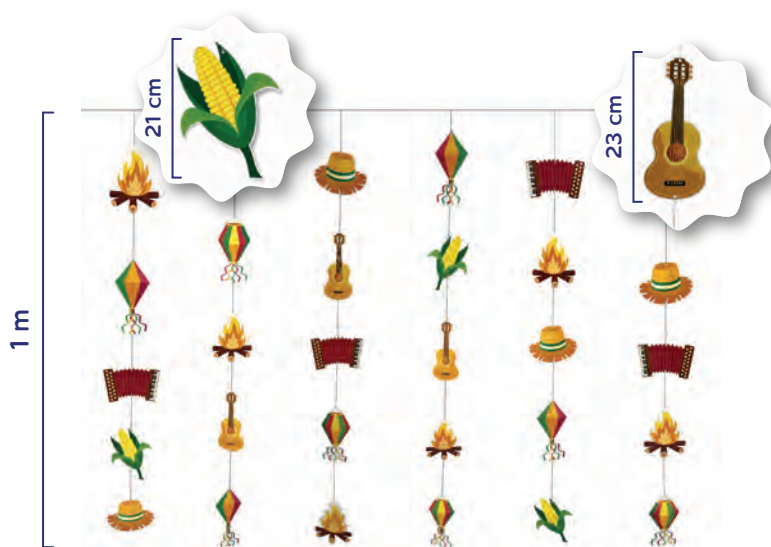

# DECORAÇÃO

Caixa Master: 120 un. Fracionado: 12 un.

**CORTINA METALIZADA**  
FJP1.

**FITA JUNINA DECORATIVA**  
FJD10.

**FAIXA VERTICAL DECORATIVA**  
Contém 6 un.  
FJGV1.

**CORTINA DECORATIVA**  
**VERTICAL JUNINA**  
FJGV2.

# ACESSÓRIOS

Caixa Master: 240 un. Fracionado: 12 un.

**TIARA JUNINA CHAPÉU  
COM FITAS COLORIDAS  
FJT1.**

**TIARA JUNINA  
CHAPÉU COM FLOR  
FJT2.**

**TIARA JUNINA  
CHAPÉU PEQUENO  
FJT3.**

**TIARA JUNINA CHAPÉU  
COM LAÇOS E FITAS  
FJT4.**