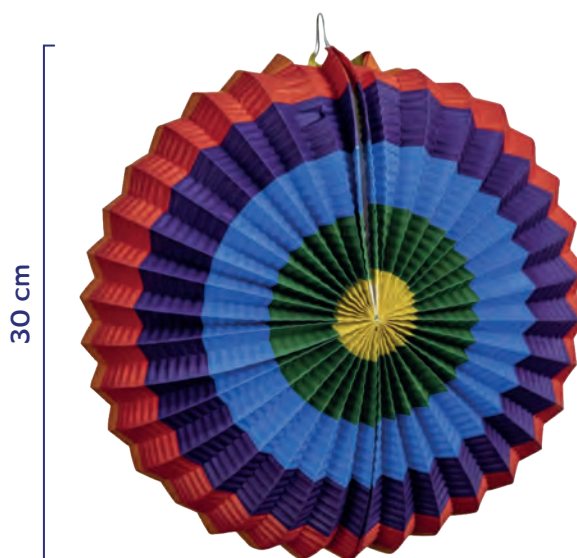

LANTERNA OVAL

Caixa Master: 120 un.

Fracionado: 12 un.

FJBP3.