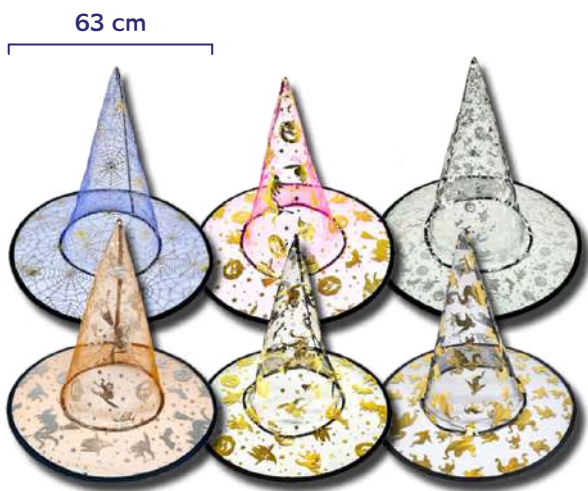

CHAPÉU DE BRUXA - Sortido
HCB-S.