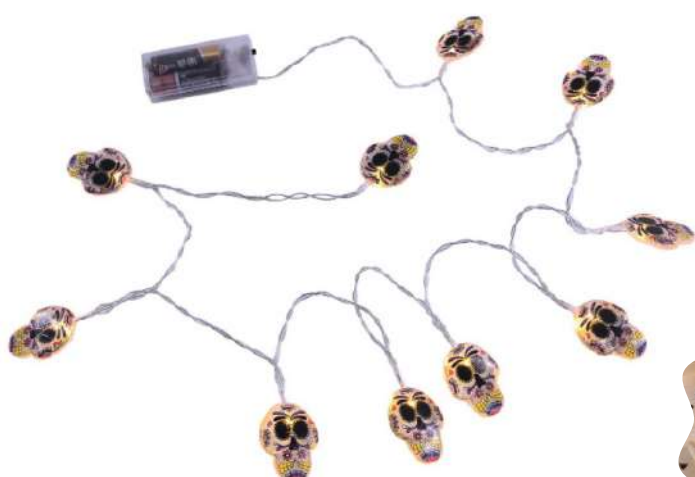

TEIA DE ARANHA BRANCA 20 g
Contém 2 aranhas
HTA-AW.

Caixa Master: 120 un. Fracionado: 12 un.

TEIA DE ARANHA FIOS
HTA-FB.

TEIA DE ARANHA FIOS
HTA-FW.

DECORAÇÃO

**CORTINA DE DECORAÇÃO
PREMIUM** - 120x200 cm
Caixa Master: 180 un.
Fracionado: 12 un.
HCO-PR.

**GUIRLANDA CAVEIRA
DE LED À PILHA**
1,5 m - Contém 10 led's
Caixa Master: 48 un.
Fracionado: 12 un.
HG-CAV10.

**GUIRLANDA DE ABÓBORA
DE LED À PILHA**
1,5 m - Contém 10 led's
Caixa Master: 120 un.
Fracionado: 12 un.
HG-AB10.