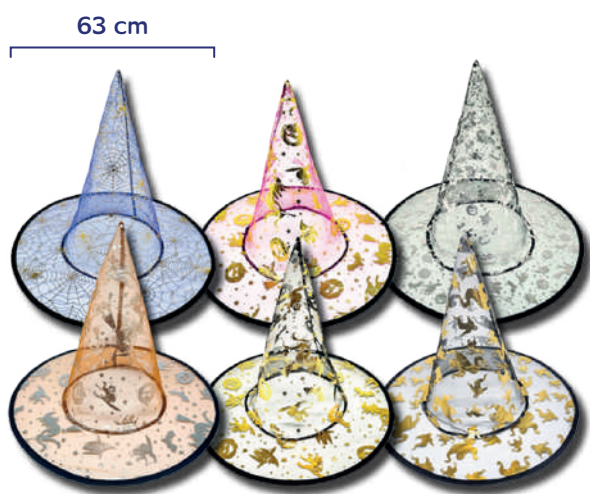

TIARA DAMA DAS ARANHAS

Caixa Master: 240 uni.
Fracionado: 12 uni.
HA-TAV.

TIARA DE CAVEIRA

Caixa Master: 120 uni.
Fracionado: 12 uni.
HA-TC.

TIARA MORCEGOS DA NOITE

Caixa Master: 240 uni.
Fracionado: 12 uni.
HA-TAC.

ACESSÓRIOS

Caixa Master: 300 un. Fracionado: 12 un.

CHAPÉU DE BRUXA PREMIUM - Sortido
HCB-PR.

CHAPÉU DE BRUXA SANGUE - Sortido
HCB-SAN.

CHAPÉU DE BRUXA - Sortido
HCB-S.

CAVEIRA ASSUSTADORA
Caixa Master: 120 un.
Fracionado: 12 un.
HA-MAS03.

ACESSÓRIOS

Caixa Master: 120 un. Fracionado: 12 un.

**CHAPÉU DA BRUXA
CHIC** - Sortido
HCB-CS.

**CHAPÉU DA BRUXA
CURVADO** - Sortido
HCB-CUR.

62 cm

CARTOLA CAVEIRA PRETA
HCC-P.

62 cm

CARTOLA CAVEIRA BRANCA
HCC-B.