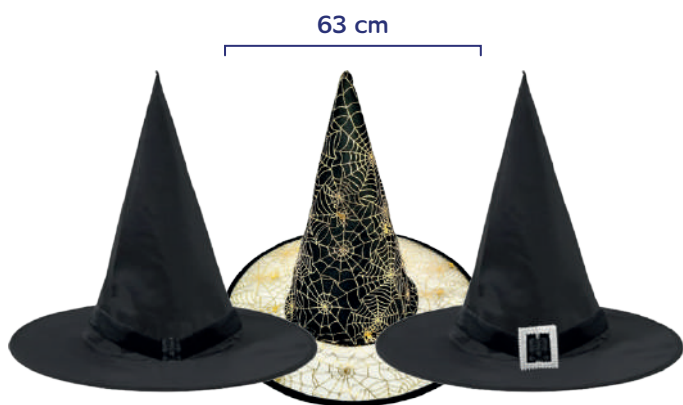

CHAPÉU DE BRUXA PREMIUM - Sortido
HCB-PR.