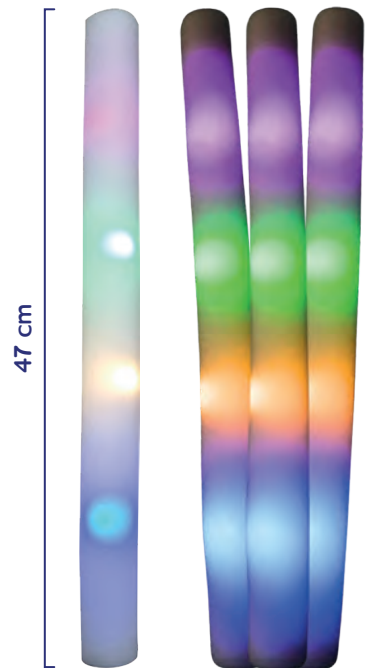

LANÇA CONFETES SLIM SHOW DE BOLA NEYMAR JR.

Bolas de futebol em papel.
NJ8830-B.

TORCIDA

**PACOTE PÓ
COLORIDO VERDE** 100 g.
Caixa Master: 50 un.
Fracionado: 10 un.
PC-LG.

**PACOTE PÓ
COLORIDO AMARELO** 100 g.
Caixa Master: 50 un.
Fracionado: 10 un.
PC-Y.

**PACOTE PÓ
COLORIDO AZUL** 100 g.
Caixa Master: 50 un.
Fracionado: 10 un.
PC-B.

POWER PÓ VERDE
Fracionado: 5 un.
JP-G.

BASTÃO DE LED 4 CORES
Caixa Master: 400 un.
Fracionado: 50 un.
POPPER 154-4.

TORCIDA